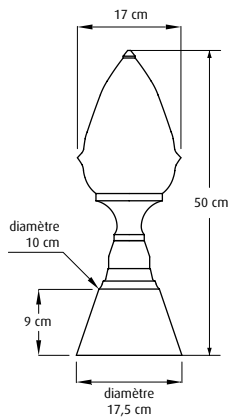

Tige à tirefond acier  
Draadstang met hout-  
schroef

Code	Description Omschrijving	Hauteur Hoogte
220008286	VMZ Epi/Spits 101	30
220008272	VMZ Epi/Spits 101	30
220008287	VMZ Epi/Spits 101	40
220008273	VMZ Epi/Spits 101	40
220008288	VMZ Epi/Spits 101	50
220008274	VMZ Epi/Spits 101	50
220008289	VMZ Epi/Spits 101	65
220008275	VMZ Epi/Spits 101	65
220008290	VMZ Epi/Spits 101	80
220008276	VMZ Epi/Spits 101	80
220008285	VMZ Epi/Spits 101	100
220008271	VMZ Epi/Spits 101	100
220008291	VMZ Epi/Spits 102	50
220008277	VMZ Epi/Spits 102	50
220008292	VMZ Epi/Spits 102	70
220008278	VMZ Epi/Spits 102	70
220008293	VMZ Epi/Spits 103	55
220008279	VMZ Epi/Spits 103	55
220008294	VMZ Epi/Spits 103	75
220008280	VMZ Epi/Spits 103	75
220008295	VMZ Epi/Spits 103	90
220008281	VMZ Epi/Spits 103	90
220008296	VMZ Epi/Spits 104	50
220008282	VMZ Epi/Spits 104	50
220008297	VMZ Epi/Spits 104	65
220008283	VMZ Epi/Spits 104	65
220010711	VMZ Epi/Spits 104	75
220010710	VMZ Epi/Spits 104	75
220008298	VMZ Epi/Spits 104	95
220008284	VMZ Epi/Spits 104	95
220003902	VMZ Epi/Spits 105	38
220003895	VMZ Epi/Spits 105	38
220003903	VMZ Epi/Spits 105	45
220003896	VMZ Epi/Spits 105	45
220003904	VMZ Epi/Spits 105	52
220003897	VMZ Epi/Spits 105	52
220003905	VMZ Epi/Spits 105	61
220003898	VMZ Epi/Spits 105	61

VMZ Pomme de pin  
VMZ Dennenappel

Tous les épis sont livrés avec une tige à tirefond.

Alle spitsen worden geleverd met een draadstang ter bevestiging.

Code	Description Omschrijving	Hauteur Breedte (cm)	Diamètre Diameter (cm)
220017101	Pomme de pin/Dennenappel 106	50	17,5
220017100	Pomme de pin/Dennenappel 106	50	17,5