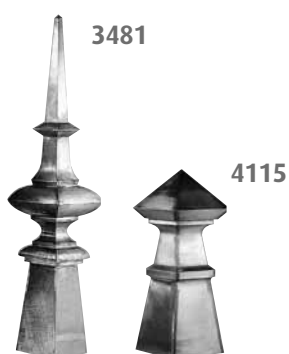

VMZ Epis traditionnels

VMZ Traditionele spitsen

VMZ Epis carrés

VMZ Vierkante spits

	Code	Description Omschrijving	Hauteur Hoogte (cm)
	220003729	VMZ Epi/Spits 3481	80
	220006625	VMZ Epi/Spits 3481	80
	220003730	VMZ Epi/Spits 3481	100
	220003536	VMZ Epi/Spits 3481	100
	220003731	VMZ Epi/Spits 3481	125
	220006622	VMZ Epi/Spits 3481	125
	220006624	VMZ Epi/Spits 3481	150
	220006623	VMZ Epi/Spits 3481	150
	220003758	VMZ Epi/Spits 4115	65
	220006626	VMZ Epi/Spits 4115	65