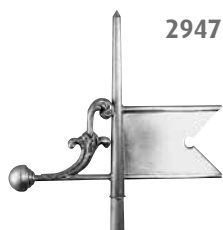

VMZ Girouettes

traditionnelles

VMZ Windwijzers

traditionele

VMZ Girouette estampée 2947
VMZ Windwijzer 2947

Code	Description Omschrijving	envergure breedte
220003706	drapeau/ vlag	45 cm
220003582	drapeau/ vlag	45 cm