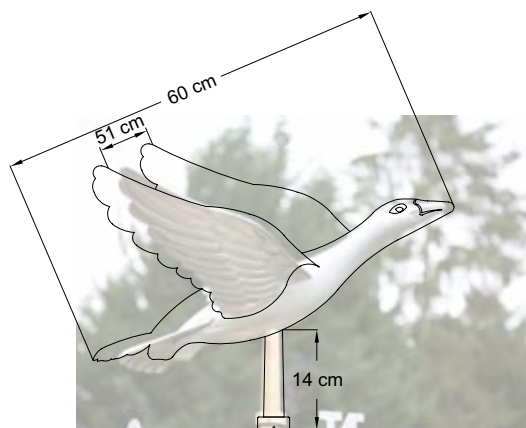

VMZ Oie estampée 302

VMZ Gans 302

Oie équipée d'une bague anti-soulèvement
Gans met ring tegen het loskomen

Code	Description Omschrijving	Envergure Omvang (cm)
220017095	Oie estampé 302 zinc/Gans 301 zink	42
220017093	Oie estampé 302 cuivre/Gans 301 koper	42

Les girouettes sont livrées avec les points cardinaux 902 (zinc ou cuivre).

De windwijzers worden geleverd met de windrichtingen 902 (zink of koper)